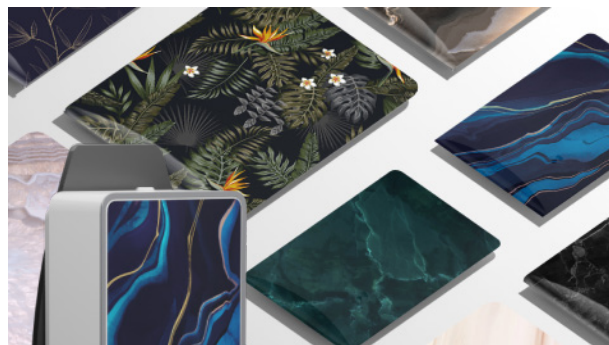

PLAQUES DE REVÊTEMENT PERSONNALISÉES